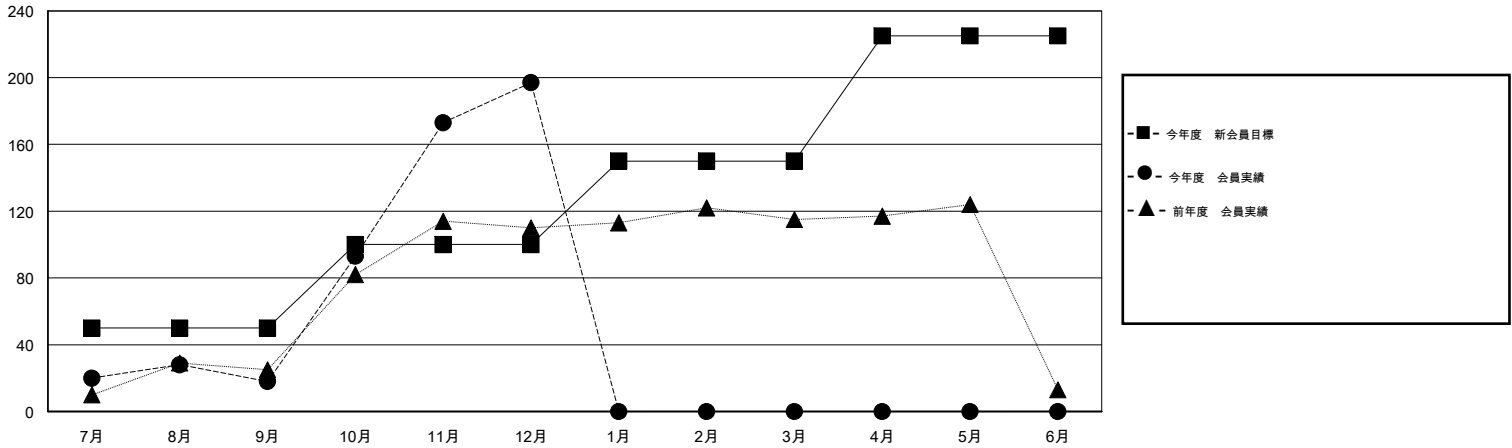

MONTHLY MEMBERSHIP PROGRESS REPORT

District 336 B

Results as of: 12/31/2015

GMT: Masayoshi Maruyama

地域 JAPAN

GMT会則地域 5-Jap

クラブ				
結果 : 2015-2016				
四半期	新クラブ目標	新クラブ	解散クラブ	純増 / 減
7月/8月/9月	0	0	0	0
10月/11月/12月	0	0	0	0
1月/2月/3月	0	0	0	0
4月/5月/6月	1	0	0	0

名				
結果 : 2015-2016				
四半期	新会員目標	チャーターメン バー / 新会員	退会者	純増 / 減
7月/8月/9月	50	78	60	18
10月/11月/12月	50	209	30	179
1月/2月/3月	50	0	0	0
4月/5月/6月	75	0	0	0

新クラブ目標及び実績累計

会員目標及び実績累計

解散クラブ: 0	56 CLUBS OF 95 一名以上の新会員を登録	男女別
		男性 2,712 (81.74%)
		女性 606 (18.26%)
退会者	健康診断データはこちら	家族会員 714
物故会員 10		世帯主 337
クラブ解散 0		世帯主以外 377
その他 80		
合計 90		