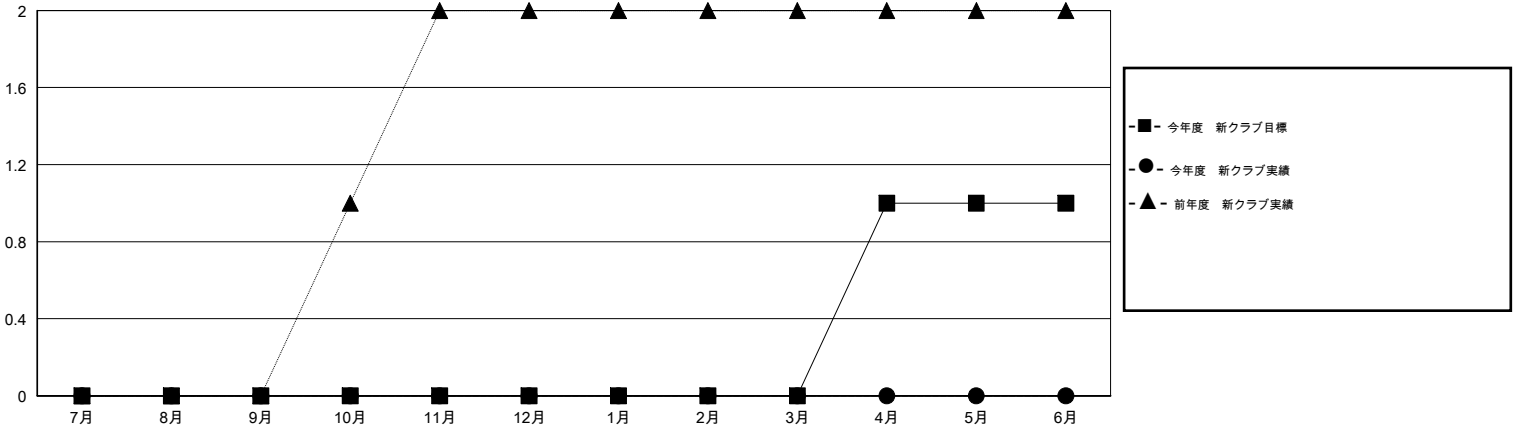

MONTHLY MEMBERSHIP PROGRESS REPORT

District 336 B

Results as of: 12/31/2015

GMT: Masayoshi Maruyama

地域 JAPAN

GMT会則地域 5-Jap

クラブ				
結果 : 2015-2016				
四半期	新クラブ目標	新クラブ	解散クラブ	純増 / 減
7月/8月/9月	0	0	0	0
10月/11月/12月	0	0	0	0
1月/2月/3月	0	0	0	0
4月/5月/6月	1	0	0	0

名				
結果 : 2015-2016				
四半期	新会員目標	チャーターメン バー / 新会員	退会者	純増 / 減
7月/8月/9月	50	78	60	18
10月/11月/12月	50	209	30	179
1月/2月/3月	50	0	0	0
4月/5月/6月	75	0	0	0

新クラブ目標及び実績累計

会員目標及び実績累計

解散クラブ: 0	56 CLUBS OF 95 一名以上の新会員を登録	男女別
		男性 2,712 (81.74%)
		女性 606 (18.26%)
退会者	健康診断データはこちら	家族会員 714
物故会員 10		世帯主 337
クラブ解散 0		世帯主以外 377
その他 80		
合計 90		